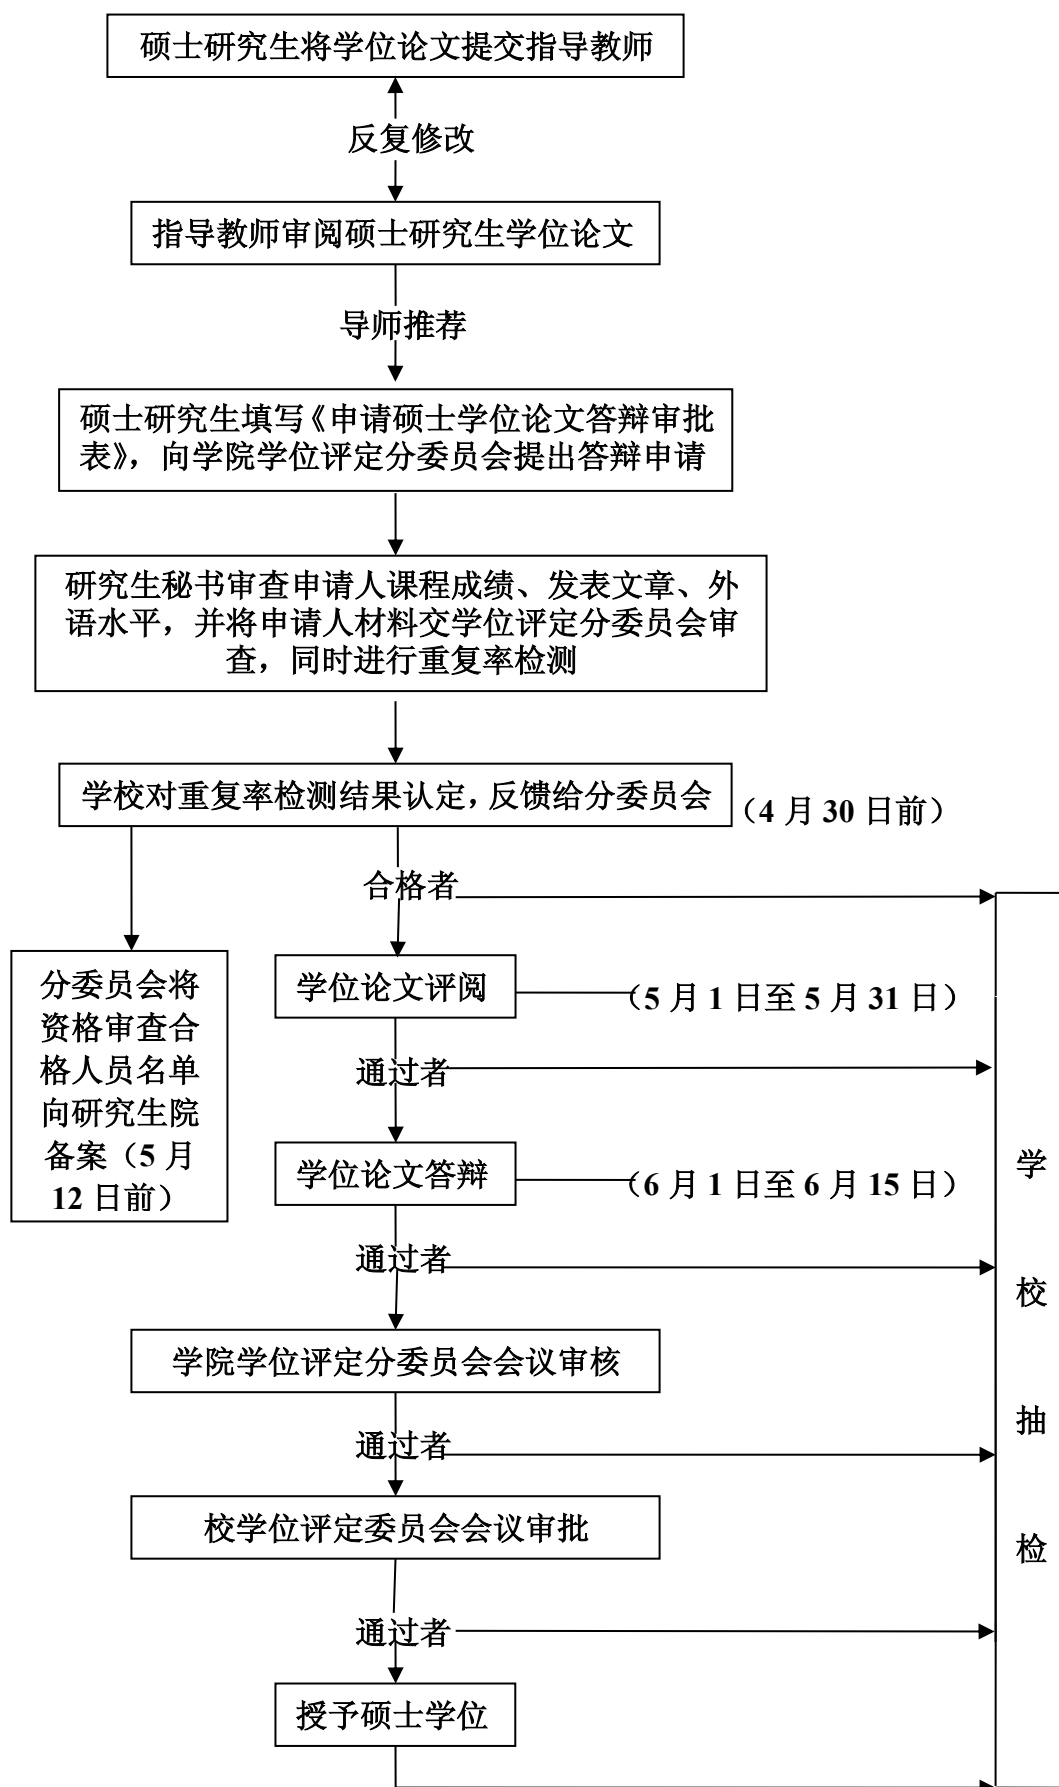

# 沈阳农业大学夏季申请答辩硕士学位授予工作流程

注：任何一个环节未通过者需修改论文，延期半年后一年内答辩。